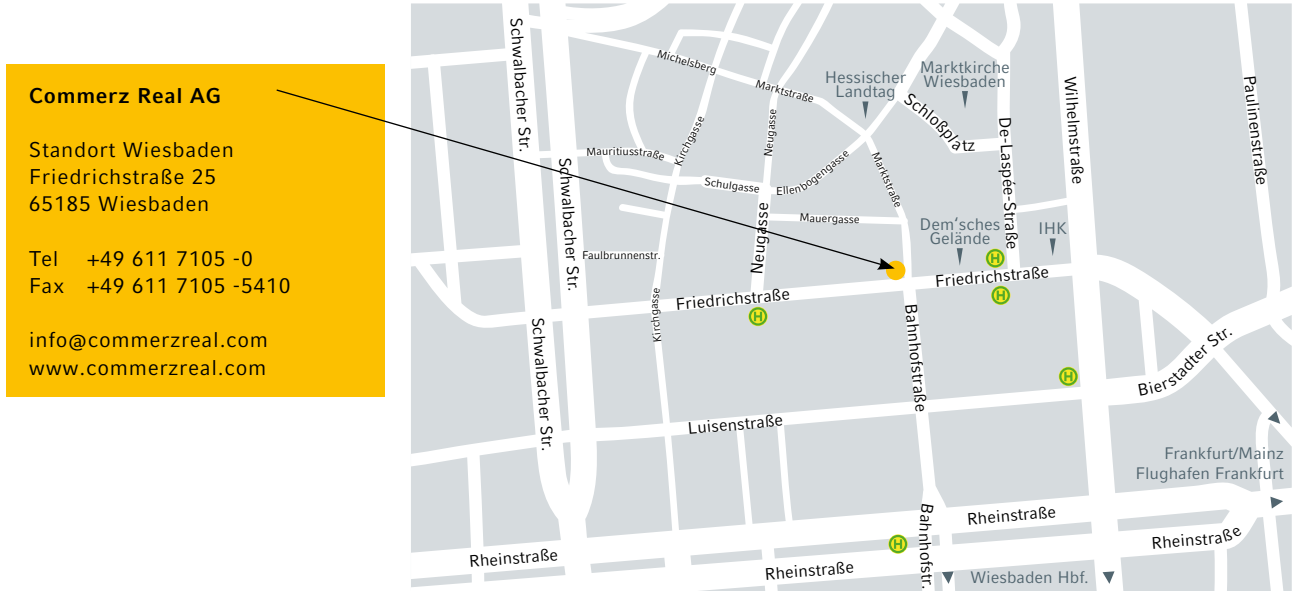

Wegbeschreibung zur Commerz Real Gruppe Standort Wiesbaden

Commerz Real AG

Standort Wiesbaden
Friedrichstraße 25
65185 Wiesbaden

Tel +49 611 7105 -0
Fax +49 611 7105 -5410

info@commerzreal.com
www.commerzreal.com

Anreise mit dem Pkw

Aus Richtung Köln/ A3

Abfahrt 46 Wiesbaden/ Niedernhausen nehmen, weiter auf der B455 in Richtung Wiesbaden. Nach ca. 10 km rechts abbiegen auf die Bierstädter Höhe. Rechts einbiegen auf die Bahnhofstraße, an der nächsten Ecke befindet sich der Standort der Commerz Real AG.

Aus Richtung Frankfurt Flughafen/ A3

Am Wiesbadener Kreuz auf die A66 Richtung Wiesbaden abfahren. Ausfahrt 6 Wiesbaden Erbenheim auf die B 455 abfahren. Dem Straßenverlauf ca. 5 km folgen, dann links auf die Rheinstraße abbiegen. Rechts einbiegen auf die Bahnhofstraße, an der übernächsten Ecke befindet sich der Standort der Commerz Real AG.